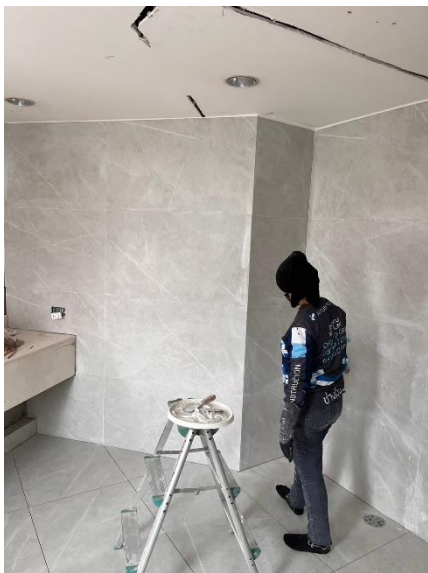

จามจรี เรสซิเดนซ์

หมวดงานเกี่ยวข้อภายในห้องน้ำ: ห้องน้ำใหญ่

งานปรับปรุงห้องพักอาศัยเลขที่ 822 ชั้น 8

จามจรี เรสซิเดนซ์

หมวดงานเกี่ยวข้อภายในห้องน้ำ: ห้องน้ำใหญ่

งานปรับปรุงห้องพักอาศัยเลขที่ 822 ชั้น 8

จามจรี เรสซิเดนซ์

หมวดงานเกี่ยวข้อภายในห้องน้ำ: ห้องน้ำใหญ่

งานปรับปรุงห้องพักอาศัยเลขที่ 822 ชั้น 8

จามจรี เรสซิเดนซ์

หมวดงานเกี่ยวข้องภายในห้องน้ำ: ห้องน้ำใหญ่ ทำกันซึม

งานปรับปรุงห้องพักอาศัยเลขที่ 822 ชั้น 8

จามจรี เรสซิเดนซ์

หมวดงานเกี่ยวข้องภายในห้องน้ำ: ห้องน้ำใหญ่

งานปรับปรุงห้องพักอาศัยเลขที่ 822 ชั้น 8

จามจรี เรสซิเดนซ์

หมวดงานเกี่ยวข้อภายในห้องน้ำ: ห้องน้ำใหญ่

งานปรับปรุงห้องพักอาศัยเลขที่ 822 ชั้น 8

จามจรี เรสซิเดนซ์

หมวดงานเกี่ยวข้องภายในห้องน้ำ: ห้องน้ำใหญ่

งานปรับปรุงห้องพักอาศัยเลขที่ 822 ชั้น 8

จามจรี เรสซิเดนซ์

หมวดงานเกี่ยวข้อภายในห้องน้ำ: ติดตั้งกระจกห้องน้ำ

งานปรับปรุงห้องพักอาศัยเลขที่ 822 ชั้น 8

จามจรี เรสซิเดนซ์

หมวดงานเกี่ยวข้องภายในห้องน้ำ: ห้องน้ำเล็ก