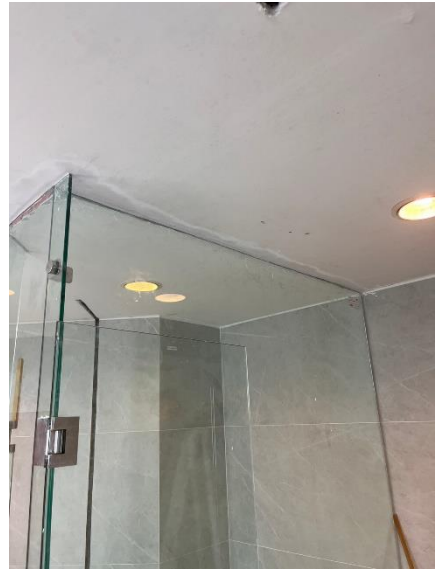

จามจรี เรสซิเดนซ์

หมวดงานเกี่ยวข้อภายในห้องน้ำ: ห้องน้ำใหญ่

งานปรับปรุงห้องพักอาศัยเลขที่ 822 ชั้น 8

จามจรี เรสซิเดนซ์

หมวดงานเกี่ยวข้อภายในห้องน้ำ: ห้องน้ำใหญ่

งานปรับปรุงห้องพักอาศัยเลขที่ 822 ชั้น 8

จามจรี เรสซิเดนซ์

หมวดงานเกี่ยวข้อภายในห้องน้ำ: ห้องน้ำใหญ่

งานปรับปรุงห้องพักอาศัยเลขที่ 822 ชั้น 8

จามจรี เรสซิเดนซ์

หมวดงานเกี่ยวข้องภายในห้องน้ำ: ห้องน้ำใหญ่ ทำกันซึม

งานปรับปรุงห้องพักอาศัยเลขที่ 822 ชั้น 8

จามจรี เรสซิเดนซ์

หมวดงานเกี่ยวข้องภายในห้องน้ำ: ห้องน้ำใหญ่

งานปรับปรุงห้องพักอาศัยเลขที่ 822 ชั้น 8

จามจรี เรสซิเดนซ์

หมวดงานเกี่ยวข้อภายในห้องน้ำ: ห้องน้ำใหญ่

งานปรับปรุงห้องพักอาศัยเลขที่ 822 ชั้น 8

จามจรี เรสซิเดนซ์

หมวดงานเกี่ยวข้องภายในห้องน้ำ: ห้องน้ำใหญ่

งานปรับปรุงห้องพักอาศัยเลขที่ 822 ชั้น 8

จามจรี เรสซิเดนซ์

หมวดงานเกี่ยวข้อภายในห้องน้ำ: ติดตั้งกระจกห้องน้ำ

งานปรับปรุงห้องพักอาศัยเลขที่ 822 ชั้น 8

จามจรี เรสซิเดนซ์

หมวดงานเกี่ยวข้องภายในห้องน้ำ: ห้องน้ำเล็ก