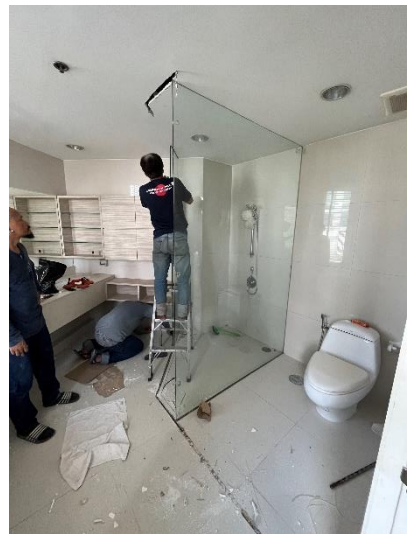

งานปรับปรุงห้องพักอาศัยเลขที่ 822 ชั้น 8

จามจรี เรสซิเดนซ์

หมวดงานเตรียมการ: Protection

งานปรับปรุงห้องพักอาศัยเลขที่ 822 ชั้น 8

จามจรี เรสซิเดนซ์

หมวดงานเตรียมการ: Protection

งานปรับปรุงห้องพักอาศัยเลขที่ 822 ชั้น 8

จามจรี เรสซิเดนซ์

หมวดงานเตรียมการ: Protection

หมวดงานเตรียมการ: ถอดวัสดุจัดเก็บ

งานปรับปรุงห้องพักอาศัยเลขที่ 822 ชั้น 8

จามจรี เรสซิเดนซ์

หมวดงานเกี่ยวข้อภายในห้องน้ำ: ห้องน้ำใหญ่

งานปรับปรุงห้องพักอาศัยเลขที่ 822 ชั้น 8

จามจรี เรสซิเดนซ์

หมวดงานเกี่ยวข้อภายในห้องน้ำ: ห้องน้ำใหญ่

งานปรับปรุงห้องพักอาศัยเลขที่ 822 ชั้น 8

จามจรี เรสซิเดนซ์

หมวดงานเกี่ยวข้อภายในห้องน้ำ: ห้องน้ำใหญ่

งานปรับปรุงห้องพักอาศัยเลขที่ 822 ชั้น 8

จามจรี เรสซิเดนซ์

หมวดงานเกี่ยวข้อภายในห้องน้ำ: ห้องน้ำใหญ่

งานปรับปรุงห้องพักอาศัยเลขที่ 822 ชั้น 8

จามจรี เรสซิเดนซ์

หมวดงานเกี่ยวข้องภายในห้องน้ำ: ห้องน้ำใหญ่ ทำกันซึม

งานปรับปรุงห้องพักอาศัยเลขที่ 822 ชั้น 8

จามจรี เรสซิเดนซ์