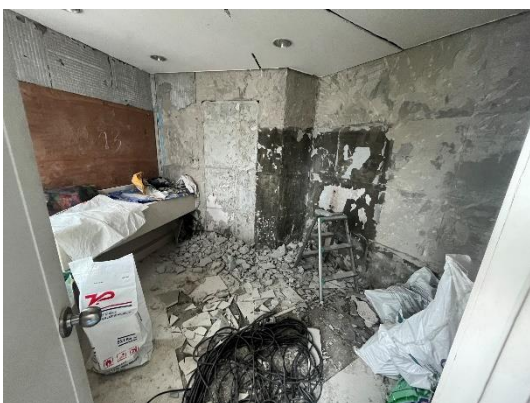

งานปรับปรุงห้องพักอาศัยเลขที่ 822 ชั้น 8

จามจรี เรสซิเดนซ์

หมวดงานเตรียมการ: Protection

งานปรับปรุงห้องพักอาศัยเลขที่ 822 ชั้น 8

จามจรี เรสซิเดนซ์

หมวดงานเตรียมการ: Protection

งานปรับปรุงห้องพักอาศัยเลขที่ 822 ชั้น 8

จามจรี เรสซิเดนซ์

หมวดงานเตรียมการ: Protection

หมวดงานเตรียมการ: ถอดวัสดุจัดเก็บ

งานปรับปรุงห้องพักอาศัยเลขที่ 822 ชั้น 8

จามจรี เรสซิเดนซ์

หมวดงานเกี่ยวข้อภายในห้องน้ำ: ห้องน้ำใหญ่

งานปรับปรุงห้องพักอาศัยเลขที่ 822 ชั้น 8

จามจรี เรสซิเดนซ์

หมวดงานเกี่ยวข้อภายในห้องน้ำ: ห้องน้ำใหญ่

งานปรับปรุงห้องพักอาศัยเลขที่ 822 ชั้น 8

จามจรี เรสซิเดนซ์

หมวดงานเกี่ยวข้อภายในห้องน้ำ: ห้องน้ำใหญ่

งานปรับปรุงห้องพักอาศัยเลขที่ 822 ชั้น 8

จามจรี เรสซิเดนซ์

หมวดงานเกี่ยวข้อภายในห้องน้ำ: ห้องน้ำใหญ่

งานปรับปรุงห้องพักอาศัยเลขที่ 822 ชั้น 8

จามจรี เรสซิเดนซ์

หมวดงานเกี่ยวข้องภายในห้องน้ำ: ห้องน้ำใหญ่ ทำกันซึม

งานปรับปรุงห้องพักอาศัยเลขที่ 822 ชั้น 8

จามจรี เรสซิเดนซ์