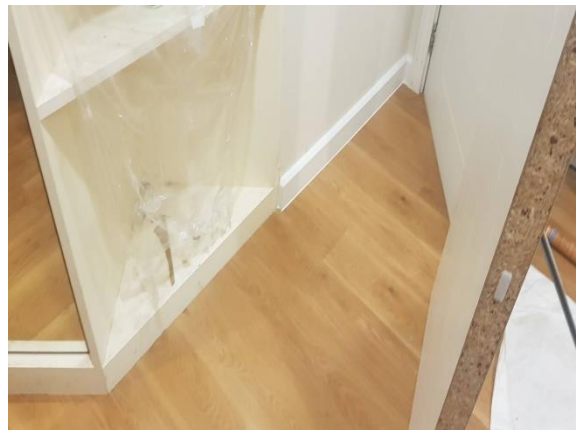

งานปรับปรุงห้องพักอาศัยเลขที่ 822 ชั้น 8

จามจรี เรสซิเดนซ์

หมวดงานเกี่ยวข้อภายในห้องน้ำ: ติดตั้งกระจกห้องน้ำ

งานปรับปรุงห้องพักอาศัยเลขที่ 822 ชั้น 8

จามจรี เรสซิเดนซ์

หมวดงานเกี่ยวข้องภายในห้องน้ำ: ห้องน้ำเล็ก

งานปรับปรุงห้องพักอาศัยเลขที่ 822 ชั้น 8

จามจรี เรสซิเดนซ์

หมวดงานเกี่ยวข้องภายในห้องน้ำ: ห้องน้ำเล็ก

งานปรับปรุงห้องพักอาศัยเลขที่ 822 ชั้น 8

จามจรี เรสซิเดนซ์

หมวดงานพื้น: งานโป๊วทาสี

งานปรับปรุงห้องพักอาศัยเลขที่ 822 ชั้น 8

จามจรี เรสซิเดนซ์

หมวดงานพื้น: เปลี่ยนพื้นไม้ลามิเนต

งานปรับปรุงห้องพักอาศัยเลขที่ 822 ชั้น 8

จามจรี เรสซิเดนซ์

หมวดงานพื้น: เปลี่ยนพื้นไม้ลามิเนต

งานปรับปรุงห้องพักอาศัยเลขที่ 822 ชั้น 8

จามจรี เรสซิเดนซ์

หมวดงานพื้น: เปลี่ยนพื้นไม้ลามิเนต

งานปรับปรุงห้องพักอาศัยเลขที่ 822 ชั้น 8

จามจรี เรสซิเดนซ์

หมวดงานพื้น: ติดตั้งบัวไม้พร้อมทำสี

งานปรับปรุงห้องพักอาศัยเลขที่ 822 ชั้น 8

จามจรี เรสซิเดนซ์

หมวดงานผนัง: เปลี่ยน wallpaper

งานปรับปรุงห้องพักอาศัยเลขที่ 822 ชั้น 8