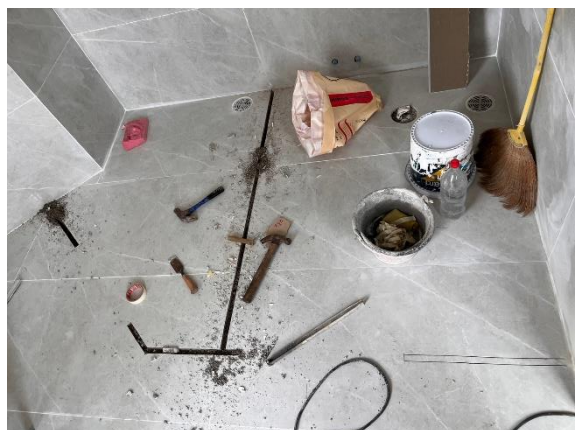

จามจรี เรสซิเดนซ์

หมวดงานเกี่ยวข้อภายในห้องน้ำ: ห้องน้ำใหญ่

งานปรับปรุงห้องพักอาศัยเลขที่ 822 ชั้น 8

จามจรี เรสซิเดนซ์

หมวดงานเกี่ยวข้อภายในห้องน้ำ: ห้องน้ำใหญ่

งานปรับปรุงห้องพักอาศัยเลขที่ 822 ชั้น 8

จามจรี เรสซิเดนซ์

หมวดงานเกี่ยวข้อภายในห้องน้ำ: ห้องน้ำใหญ่

งานปรับปรุงห้องพักอาศัยเลขที่ 822 ชั้น 8

จามจรี เรสซิเดนซ์

หมวดงานเกี่ยวข้องภายในห้องน้ำ: ห้องน้ำใหญ่ ทำกันซึม

งานปรับปรุงห้องพักอาศัยเลขที่ 822 ชั้น 8

จามจรี เรสซิเดนซ์

หมวดงานเกี่ยวข้องภายในห้องน้ำ: ห้องน้ำใหญ่

งานปรับปรุงห้องพักอาศัยเลขที่ 822 ชั้น 8

จามจรี เรสซิเดนซ์

หมวดงานเกี่ยวข้อภายในห้องน้ำ: ห้องน้ำใหญ่

งานปรับปรุงห้องพักอาศัยเลขที่ 822 ชั้น 8

จามจรี เรสซิเดนซ์

หมวดงานเกี่ยวข้องภายในห้องน้ำ: ห้องน้ำใหญ่

งานปรับปรุงห้องพักอาศัยเลขที่ 822 ชั้น 8

จามจรี เรสซิเดนซ์

หมวดงานเกี่ยวข้อภายในห้องน้ำ: ติดตั้งกระจกห้องน้ำ

งานปรับปรุงห้องพักอาศัยเลขที่ 822 ชั้น 8

จามจรี เรสซิเดนซ์

หมวดงานเกี่ยวข้องภายในห้องน้ำ: ห้องน้ำเล็ก