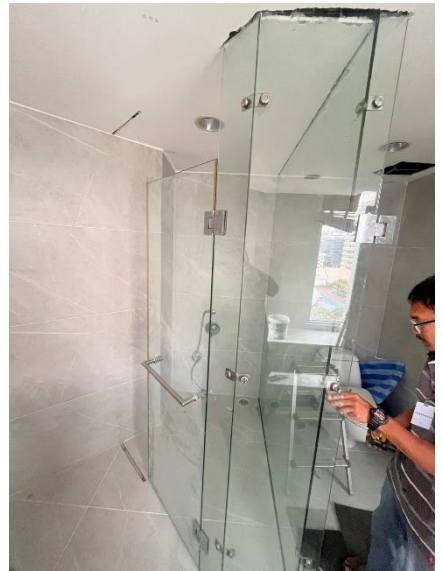

จามจรี เรสซิเดนซ์

หมวดงานเกี่ยวข้อภายในห้องน้ำ: ห้องน้ำใหญ่

งานปรับปรุงห้องพักอาศัยเลขที่ 822 ชั้น 8

จามจรี เรสซิเดนซ์

หมวดงานเกี่ยวข้อภายในห้องน้ำ: ห้องน้ำใหญ่

งานปรับปรุงห้องพักอาศัยเลขที่ 822 ชั้น 8

จามจรี เรสซิเดนซ์

หมวดงานเกี่ยวข้อภายในห้องน้ำ: ห้องน้ำใหญ่

งานปรับปรุงห้องพักอาศัยเลขที่ 822 ชั้น 8

จามจรี เรสซิเดนซ์

หมวดงานเกี่ยวข้องภายในห้องน้ำ: ห้องน้ำใหญ่ ทำกันซึม

งานปรับปรุงห้องพักอาศัยเลขที่ 822 ชั้น 8

จามจรี เรสซิเดนซ์

หมวดงานเกี่ยวข้องภายในห้องน้ำ: ห้องน้ำใหญ่

งานปรับปรุงห้องพักอาศัยเลขที่ 822 ชั้น 8

จามจรี เรสซิเดนซ์

หมวดงานเกี่ยวข้อภายในห้องน้ำ: ห้องน้ำใหญ่

งานปรับปรุงห้องพักอาศัยเลขที่ 822 ชั้น 8

จามจรี เรสซิเดนซ์

หมวดงานเกี่ยวข้องภายในห้องน้ำ: ห้องน้ำใหญ่

งานปรับปรุงห้องพักอาศัยเลขที่ 822 ชั้น 8

จามจรี เรสซิเดนซ์

หมวดงานเกี่ยวข้อภายในห้องน้ำ: ติดตั้งกระจกห้องน้ำ

งานปรับปรุงห้องพักอาศัยเลขที่ 822 ชั้น 8

จามจรี เรสซิเดนซ์

หมวดงานเกี่ยวข้องภายในห้องน้ำ: ห้องน้ำเล็ก