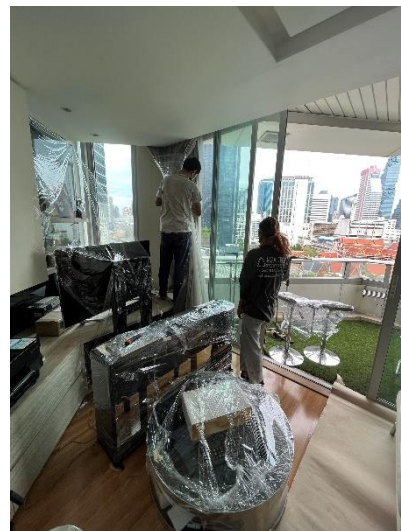

งานปรับปรุงห้องพักอาศัยเลขที่ 822 ชั้น 8

จามจรี เรสซิเดนซ์

หมวดงานเตรียมการ: Protection

งานปรับปรุงห้องพักอาศัยเลขที่ 822 ชั้น 8

จามจรี เรสซิเดนซ์

หมวดงานเตรียมการ: Protection

งานปรับปรุงห้องพักอาศัยเลขที่ 822 ชั้น 8

จามจรี เรสซิเดนซ์

หมวดงานเตรียมการ: Protection

หมวดงานเตรียมการ: ถอดวัสดุจัดเก็บ

งานปรับปรุงห้องพักอาศัยเลขที่ 822 ชั้น 8

จามจรี เรสซิเดนซ์

หมวดงานเกี่ยวข้อภายในห้องน้ำ: ห้องน้ำใหญ่

งานปรับปรุงห้องพักอาศัยเลขที่ 822 ชั้น 8

จามจรี เรสซิเดนซ์

หมวดงานเกี่ยวข้อภายในห้องน้ำ: ห้องน้ำใหญ่

งานปรับปรุงห้องพักอาศัยเลขที่ 822 ชั้น 8

จามจรี เรสซิเดนซ์

หมวดงานเกี่ยวข้อภายในห้องน้ำ: ห้องน้ำใหญ่

งานปรับปรุงห้องพักอาศัยเลขที่ 822 ชั้น 8

จามจรี เรสซิเดนซ์