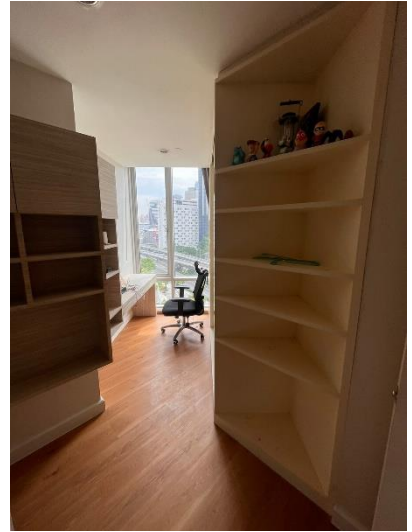

งานปรับปรุงห้องพักอาศัยเลขที่ 822 ชั้น 8

จามจรี เรสซิเดนซ์

เคลียร์ทำความสะอาด