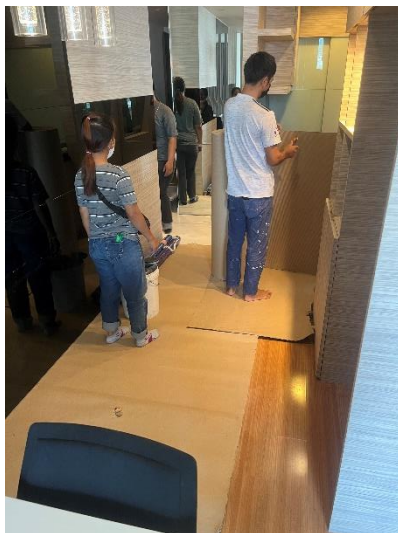

งานปรับปรุงห้องพักอาศัยเลขที่ 822 ชั้น 8

จามจรี เรสซิเดนซ์

หมวดงานเตรียมการ: Protection

งานปรับปรุงห้องพักอาศัยเลขที่ 822 ชั้น 8

จามจรี เรสซิเดนซ์

หมวดงานเตรียมการ: Protection

งานปรับปรุงห้องพักอาศัยเลขที่ 822 ชั้น 8

จามจรี เรสซิเดนซ์

หมวดงานเตรียมการ: Protection

หมวดงานเตรียมการ: ถอดวัสดุจัดเก็บ

งานปรับปรุงห้องพักอาศัยเลขที่ 822 ชั้น 8

จามจรี เรสซิเดนซ์

หมวดงานเกี่ยวข้อภายในห้องน้ำ: ห้องน้ำใหญ่

งานปรับปรุงห้องพักอาศัยเลขที่ 822 ชั้น 8